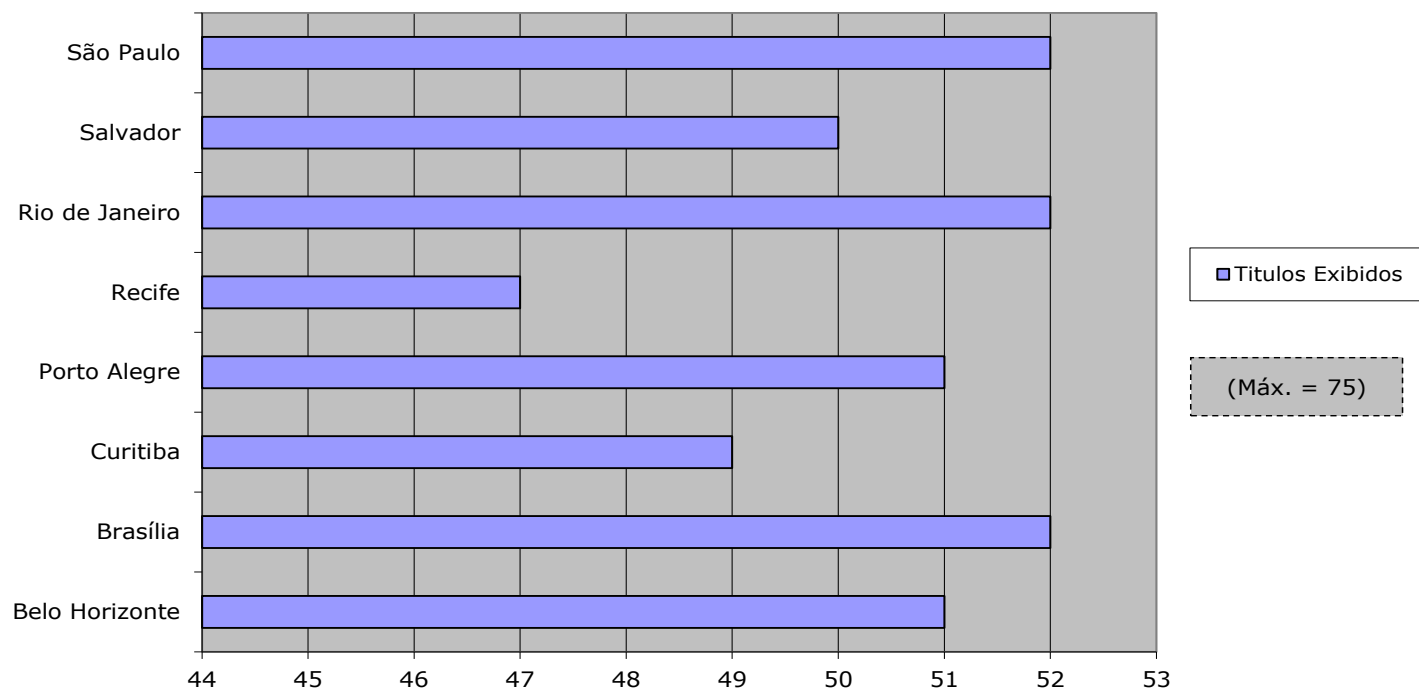

Quantitativo de Filmes Brasileiros por Capital - 2008

Considerado todo o período do 1o. Sem 2008

Capital	Belo Horizonte (74 salas)	Brasília (75 salas)	Curitiba (65 salas)	Porto Alegre (67 salas)	Recife (50 salas)	Rio de Janeiro (171 salas)	Salvador (43 salas)	São Paulo (293 salas)
Número de Títulos Brasileiros Lançados Exibidos (Máx. = 75)	52	43	37	40	37	65	52	67
Semanas com Títulos Brasileiros Lançados Exibidos (Máx. = 52)	51	52	49	51	47	52	50	52
Número Máximo de Salas Exibindo, em uma dada semana, filmes brasileiros (Máx. = No. Salas Total)	25 (semana 38)	22 (semanas 48 e 49)	24 (semana 38)	18 (semana 39)	16 (semana 38)	84 (semana 38)	17 (semana 43)	99 (semana 37)

Títulos Exibidos

Fonte: Sistema de Registro-ANCINE e levantamento próprio