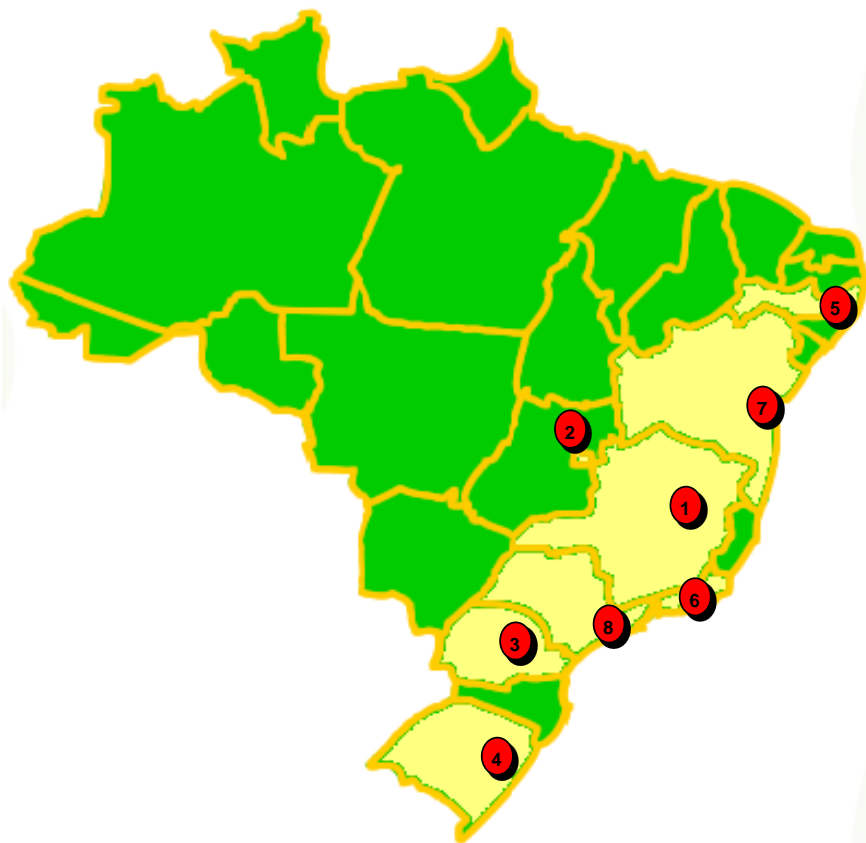

Mapa com localização dos cinemas monitorados - 2008

8 Capitais

172 Complexos Cinematográficos
822 Salas de Exibição
Capacidade: 169.912 lugares
35 % do Parque Exibidor

1 - Belo Horizonte

15 Cinemas - 74 Salas

2 - Brasília

12 Cinemas - 75 Salas

3 - Curitiba

12 Cinemas - 65 Salas

4 - Porto Alegre

18 Cinemas - 67 Salas

5 - Recife

8 Cinemas - 35 Salas

6 - Rio de Janeiro

42 Cinemas - 171 Salas

7 - Salvador

13 Cinemas - 46 Salas

8 - São Paulo

52 Cinemas - 289 Salas

O monitoramento de longas-metragens faz o acompanhamento dos filmes brasileiros lançados nas salas de cinema das principais capitais brasileiras: São Paulo, Rio de Janeiro, Brasília, Belo Horizonte, Curitiba, Porto Alegre, Salvador e Recife. No ano de 2008, foram 822 salas monitoradas, representando 35% do parque exibidor nacional. Para coleta dos dados que geram a base de informações deste monitoramento são consultadas as programações de cinema divulgadas em jornais de grande circulação nas capitais e complementadas por informações constantes de sites na internet.