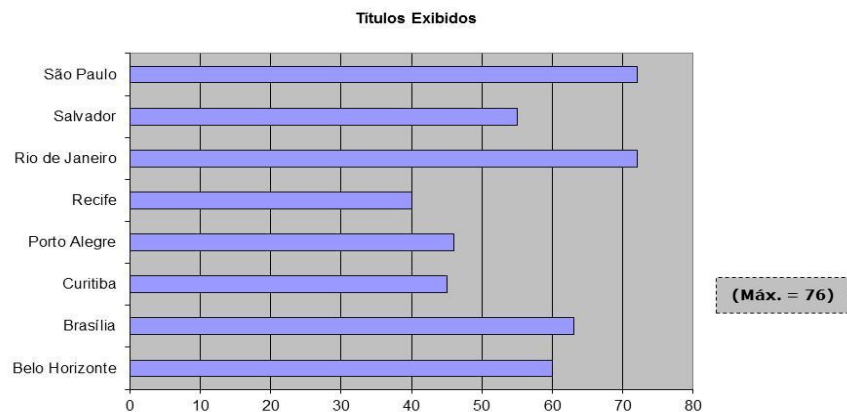

Quantitativo de Filmes Brasileiros exibidos em salas por cidade monitorada - 2007

Considerado todo o período de 2007

Capital	Belo Horizonte (71 salas)	Brasília (79 salas)	Curitiba (59 salas)	Porto Alegre (56 salas)	Recife (31 salas)	Rio de Janeiro (168 salas)	Salvador (36 salas)	São Paulo (260 salas)
Número de Títulos Brasileiros Lançados Exibidos (Máx. = 76)	57	60	42	43	38	69	52	69
Semanas com Títulos Brasileiros Lançados Exibidos (Máx. = 52)	51	51	47	49	49	51	49	51
Número Máximo de Salas Exibindo, em uma dada semana, filmes brasileiros (Máx. = No. Salas Total)	26 (semana 41)	33 (semanas 39 e 40)	20 (semana 14)	20 (semana 44)	17 (semana 40)	65 (semana 40)	16 (semana 44)	107 (semana 40)